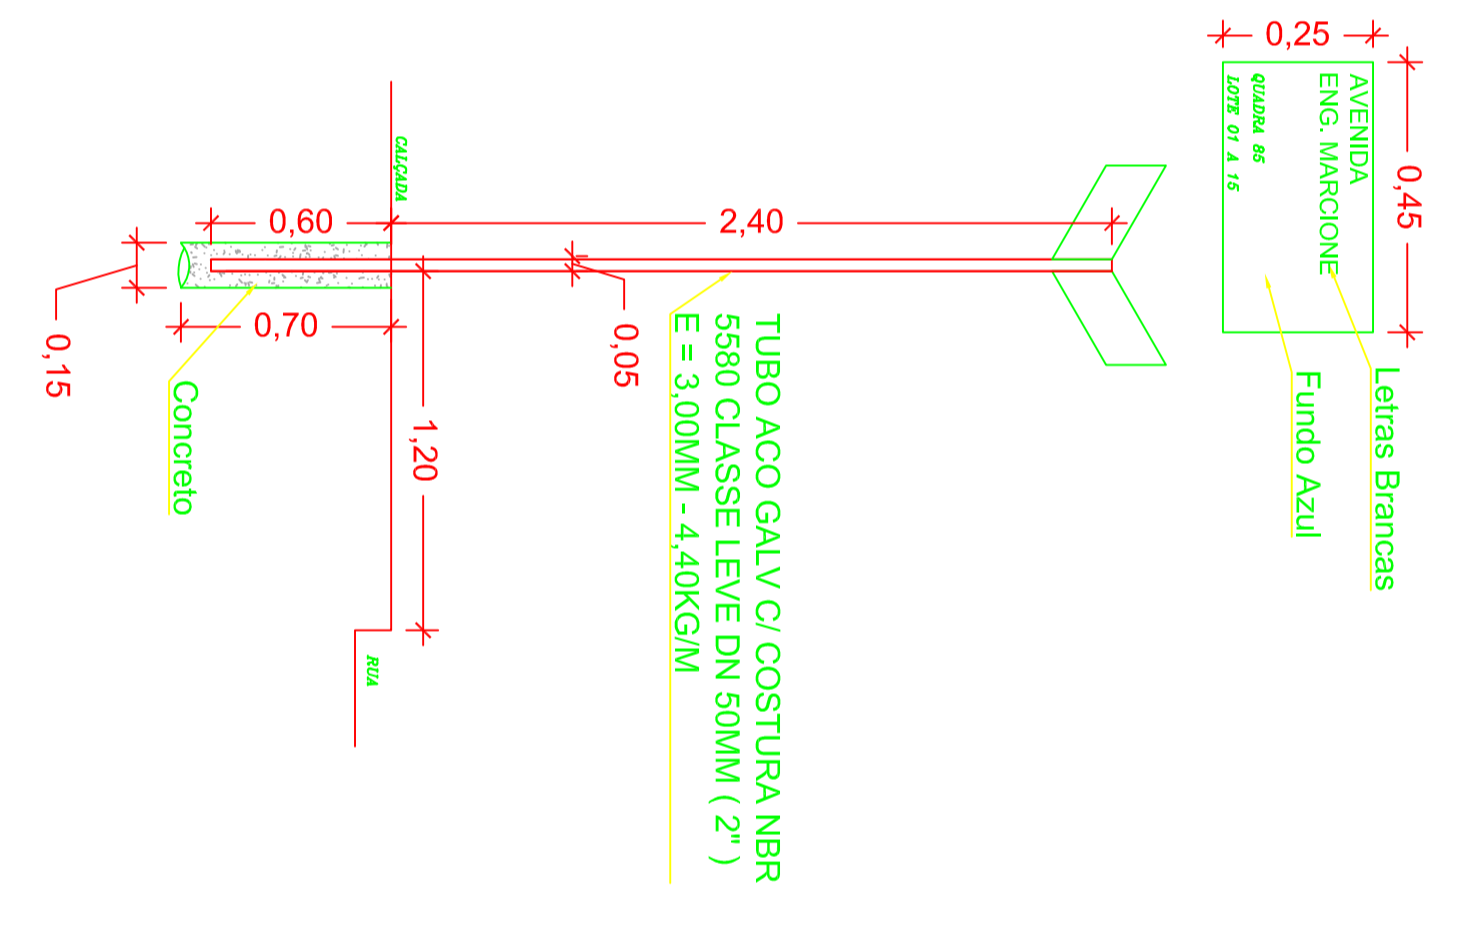

Detalhe Pare