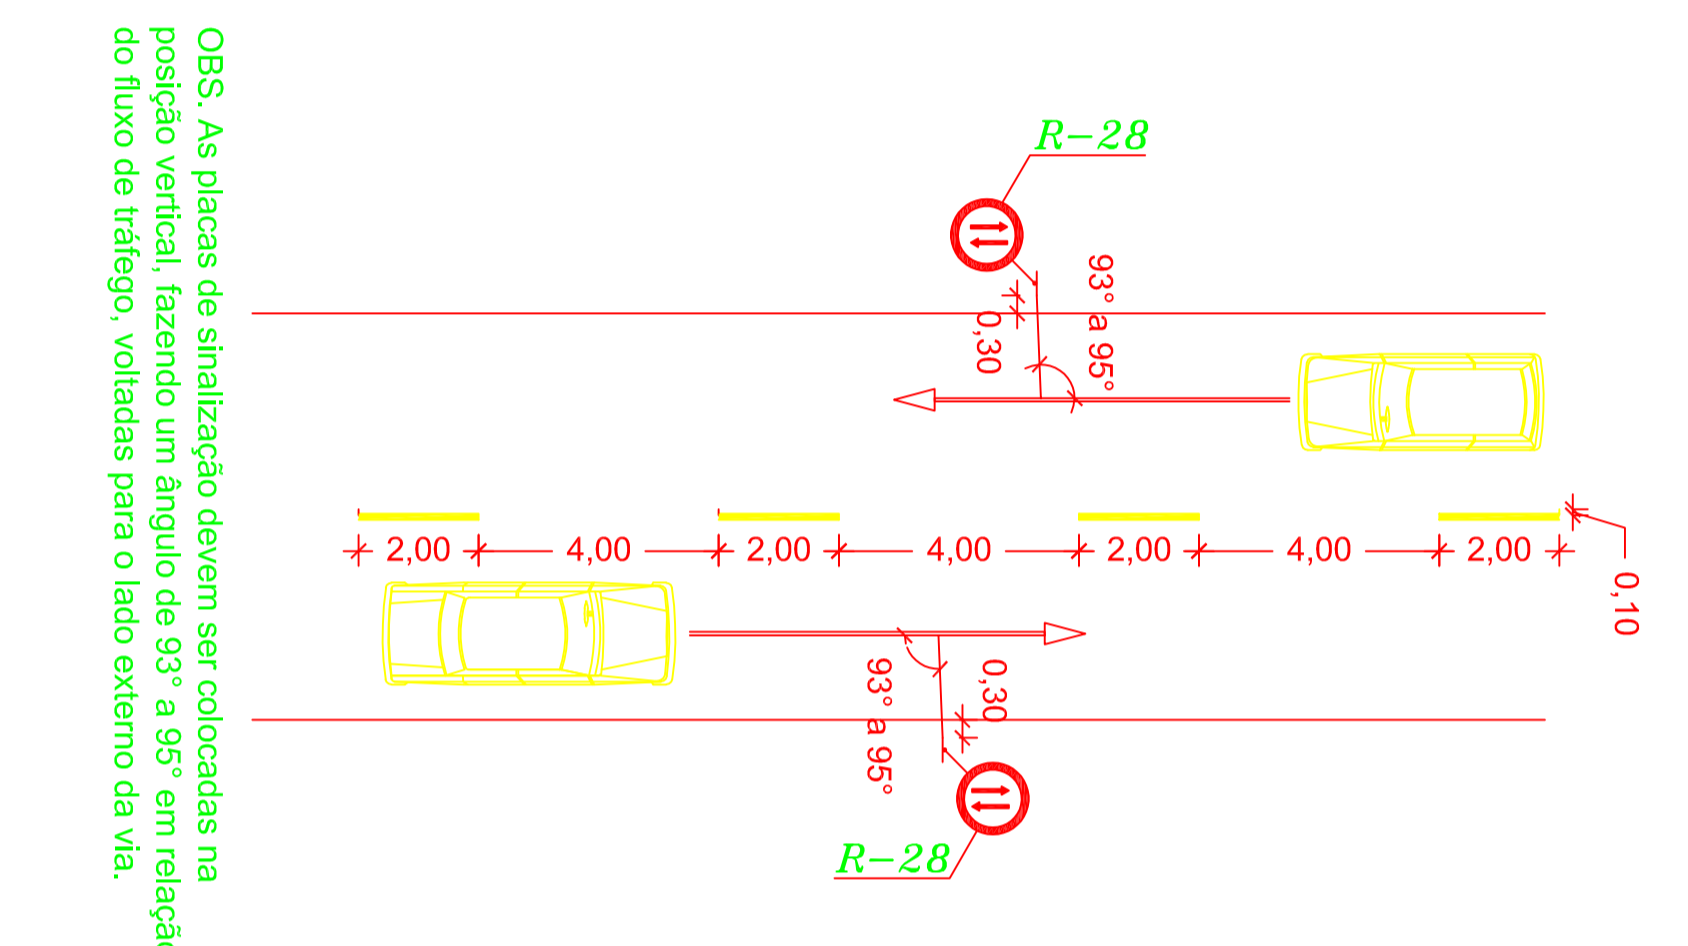

DETALHE PLACA SENTIDO DUPLIO R-28

OBS: Seguir os modelos do Manual Brasileiro de Sinalização de Tráfego A Sinalização deverá ser de acordo com o Manual Brasileiro de Sinalização Horizontal conforme Volume IV, aprovado pela Resolução do CONTRAN nº 236, de 11 de maio de 2007 e Sinalização Vertical o Volume I aprovado pela Resolução do CONTRAN nº 180, de 26 de agosto de 2005.

DETALHE PLACA DENOMINATIVAS DE LOGRADOURO PUBLICOS