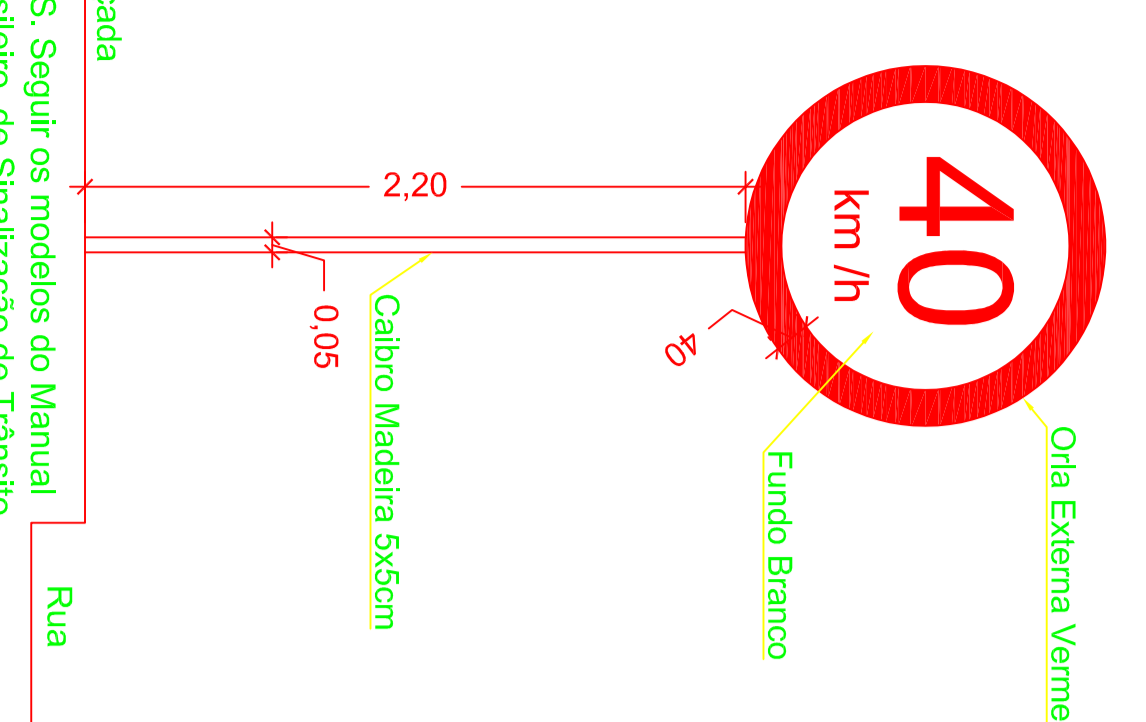

DETALHE PLACA VELOCIDADE MAXIMA R-19 (40 km/h)

DETALHE PLACA PARE - R-1