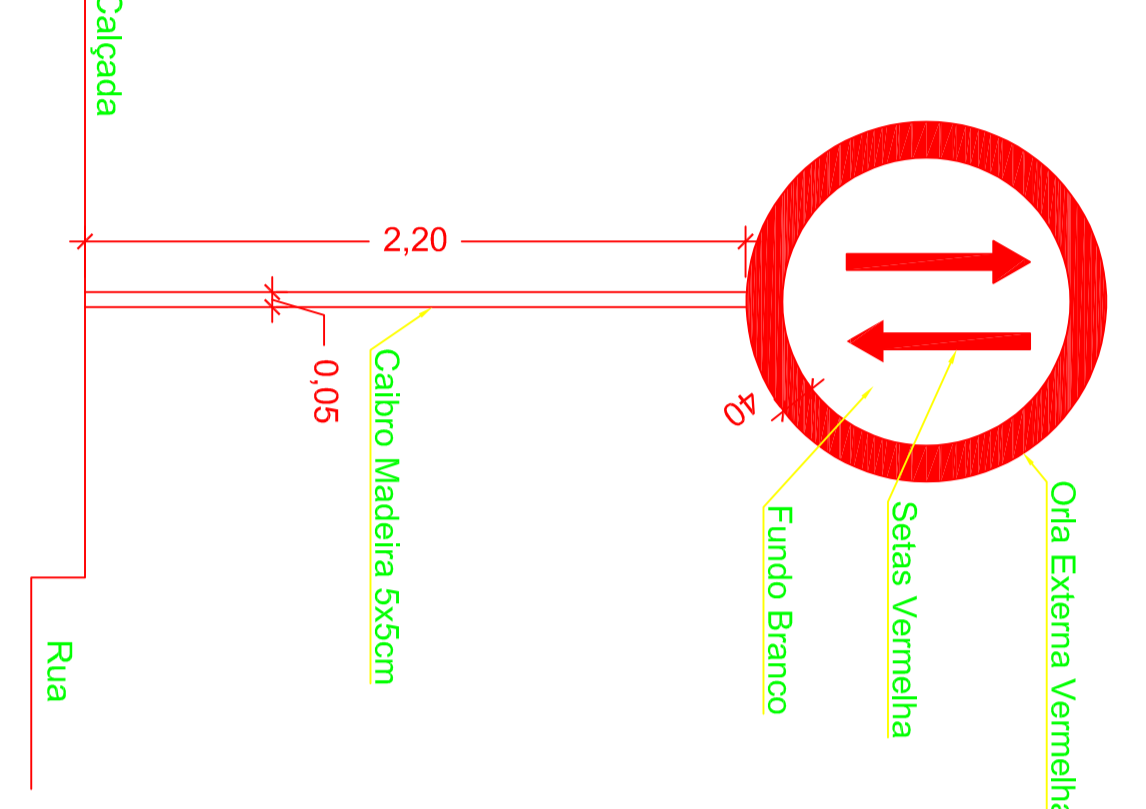

DETALHE PLACA PARE - R-1