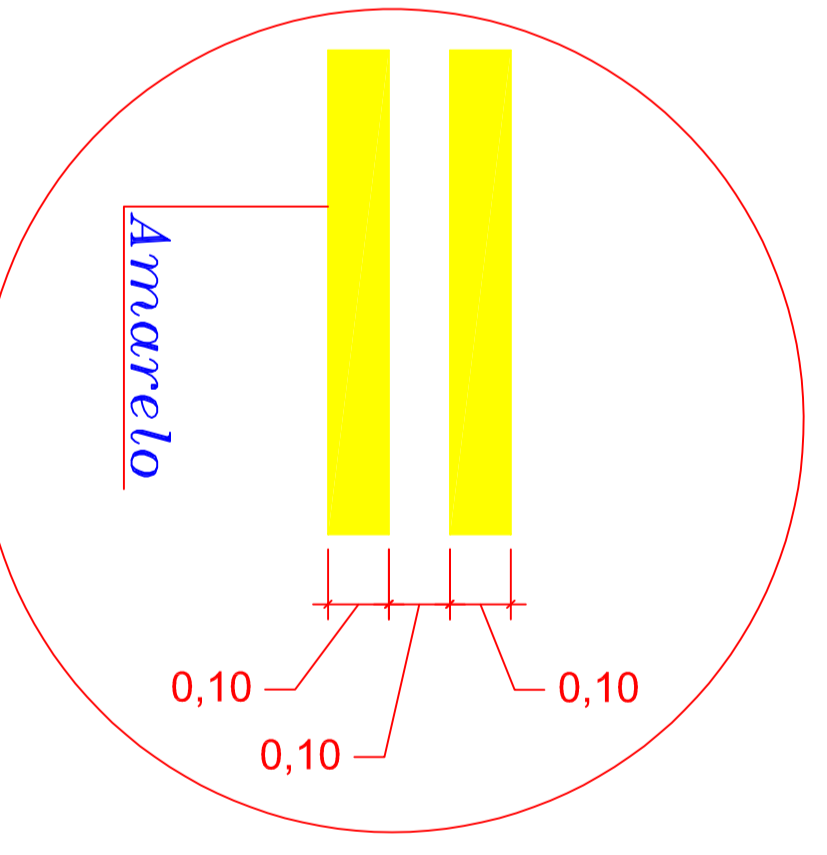

Detalhe Pare