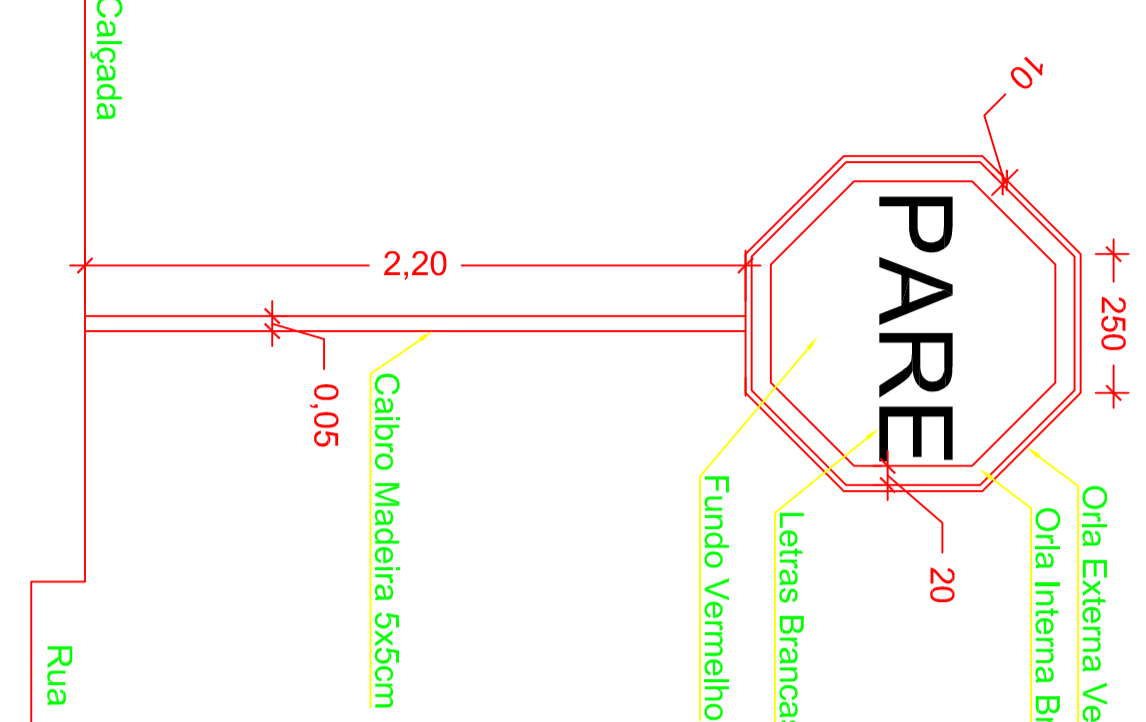

DETALHE PLACA VELOCIDADE MAXIMA R-19 (40 km/h)

DETALHE PLACA PARE - R-1